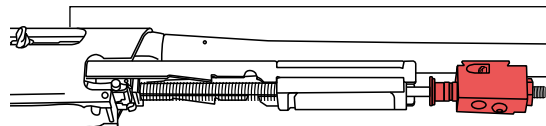

## CHIUSURA WINCHESTER®

La chiusura viene effettuata nella canna grazie a 7 tenoni. Tale dispositivo esclusivo conferisce un'eccellente precisione di tiro nonché la possibilità di sparare delle cartucce magnum. Questa chiusura è anche la garanzia di una maggiore sicurezza.