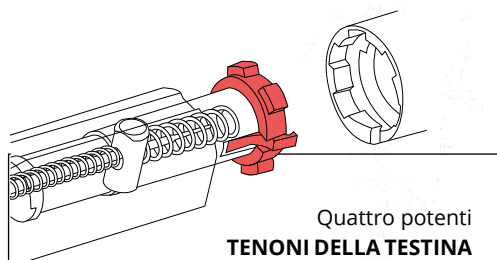

Quest'arma è progettata per offrire le migliori performance con tutti i tipi di munizioni. L'efficacia e la longevità della vostra arma restano garantite anche con di munizioni senza piombo.

Quattro potenti **TENONI DELLA TESTINA ROTANTE** offrono un supporto, una resistenza e una solida chiusura nella canna. Sotto l'effetto del rinculo, la massa del vostro corpo rallenta lo spostamento all'indietro del fucile, mentre il movimento dell'otturatore, della slitta e dell'astina continua il proprio ciclo con l'espulsione della cartuccia sparata. Due robuste aste in acciaio eliminano i fenomeni di torsione e di avvolgimento che rappresentano una perdita di tempo durante l'azionamento del meccanismo.