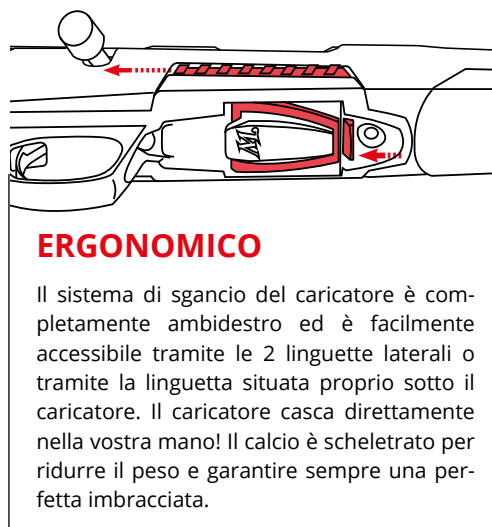

ERGONOMICO

Il sistema di sgancio del caricatore è completamente ambidestro ed è facilmente accessibile tramite le 2 linguette laterali o tramite la linguetta situata proprio sotto il caricatore. Il caricatore casca direttamente nella vostra mano! Il calcio è scheletrato per ridurre il peso e garantire sempre una perfetta imbracciata.