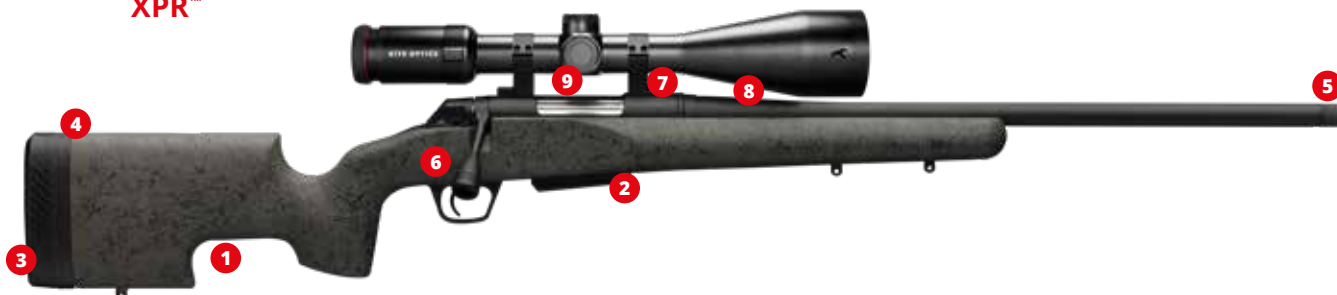

**LO
SAPEVATE?**

FRENI DI BOCCA

Il freno di bocca T1 riduce il rinculo fino al 30%.

È stato sviluppato appositamente per i calibri 308 Win, .30-06 Spr, .300 WM e per i calibri più piccoli.

Si consiglia vivamente l'uso di protezioni acustiche.

XPR™

1	XPR™	Calcio composito regolabile nero - short action	6151078
1	XPR™	Calcio composito regolabile nero - long action	6151079
2	XPR™	Caricatore 3 colpi .243 Win - .308 Win - 6.5 CM	U3575181AA
2	XPR™	Caricatore 3 colpi .270 WSM - .300 WSM	U3575182AA
2	XPR™	Caricatore 3 colpi .30-06 Spr - .270 WSM - 7.08 Rem	U3575117AA
2	XPR™	Caricatore 3 colpi .300 WM - .338 WM - 7 mm Rem	U3575118AA
2	XPR™	Caricatore 5 colpi .223 Rem	U3575708AA
3	XPR™	Calciolo Inflex 1	BST14104AA
4	XPR™	Spessore 7 mm	U1117809AA
5	XPR™	Freno di bocca T1 M14x1 (max .30 Cal)	6151044
5	XPR™	Freno di bocca T1 M15x1 (max 9,3 mm)	6151045
6	XPR™	Leva otturatore grande taglia	6151038
7	XPR™	Attacco Nomad SHPlus - Azione corta	DSHWI0720
7	XPR™	Attacco Nomad SHPlus - Azione lunga	DSHWI0730
8	XPR™	Attacchi integrati (base e anelli) 30 mm Opaco Bassi (*)	64630
8	XPR™	Attacchi integrati (base e anelli) 30 mm Opaco Medi (*)	64631
8	XPR™	Attacchi integrati (base e anelli) 30 mm Opaco Alti (*)	64632
9	XPR™	Kit basette Weaver (2 pz) con viti	U3575150F4

8(*) GUIDA DI SELEZIONE DELL'ALTEZZA DEL SISTEMA DI ANELLI PER CANNOCCHIALI (PER CARABINE SENZA ORGANI DI MIRA APERTA).

STANDARD (LOW)
per cannocchiali con un obiettivo fino a 44 mm e un contorno di canna standard.

INTERMEDIA (MEDIUM)
per cannocchiali con un obiettivo fino a 50 mm e un contorno di canna standard.

ELEVATA (HIGH)
per cannocchiali con un obiettivo fino a 56 mm e un contorno di canna standard.