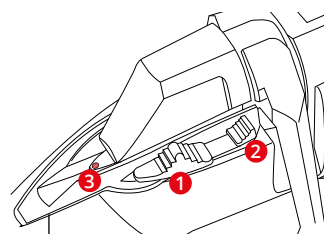

SICURA A DUE POSIZIONI

La XPR™ vanta un doppio sistema di sicura comprendente quella tradizionale (on/off) e un'altra per l'otturatore. Situato davanti al pulsante di sicura tradizionale **1** questo pulsante di sgancio dell'otturatore **2** permette il caricamento/scaricamento in sicurezza, vale a dire quando la sicura tradizionale è attivata. Per maggiore sicurezza durante la caccia, l'indicatore d'armamento posto sulla coda dell'otturatore **3** segnala istantaneamente all'utilizzatore lo stato della sua carabina (percussore armato o non armato).