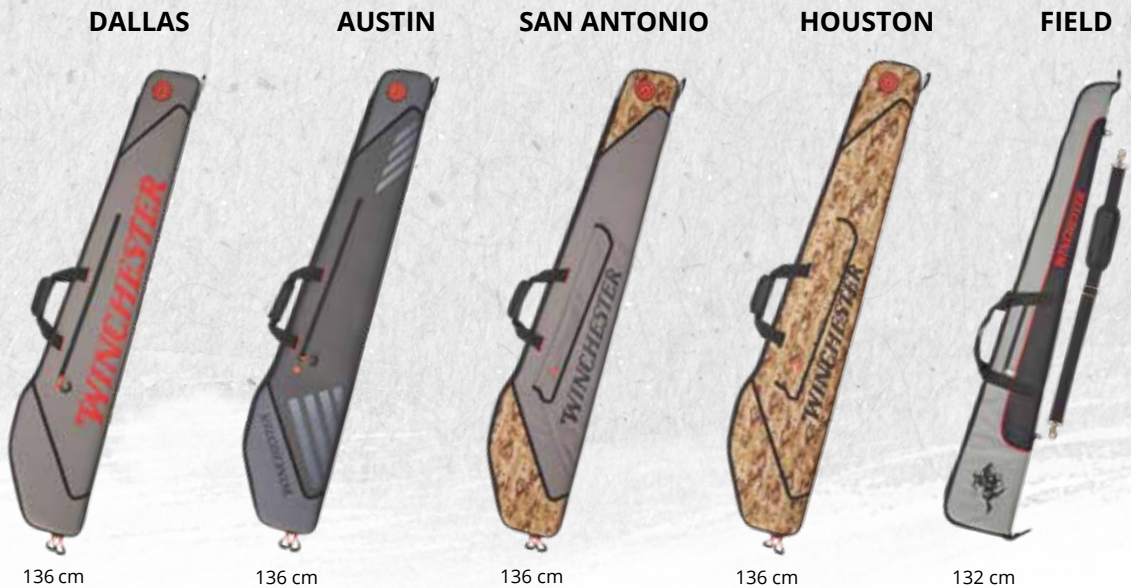

FLEX FUCILI